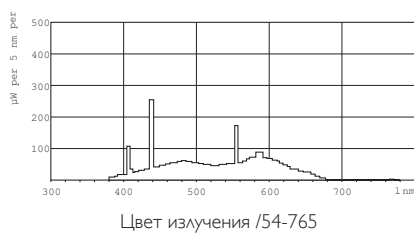

Фотометрические данные

© 2014 Koninklijke Philips N.V. (Royal Philips)
Все права защищены

Спецификации могут меняться без предупреждения. Торговые марки являются собственностью Koninklijke Philips N.V. (Royal Philips) или их соответствующих владельцев

www.philips.com/lighting

2014, Июнь 19
Данные для изменения