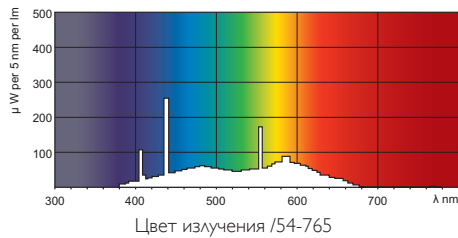

Фотометрические данные

© 2014 Koninklijke Philips N.V. (Royal Philips)
Все права защищены

Спецификации могут меняться без предупреждения. Торговые марки являются собственностью Koninklijke Philips N.V. (Royal Philips) или их соответствующих владельцев

www.philips.com/lighting

2014, Июнь 19
Данные для изменения